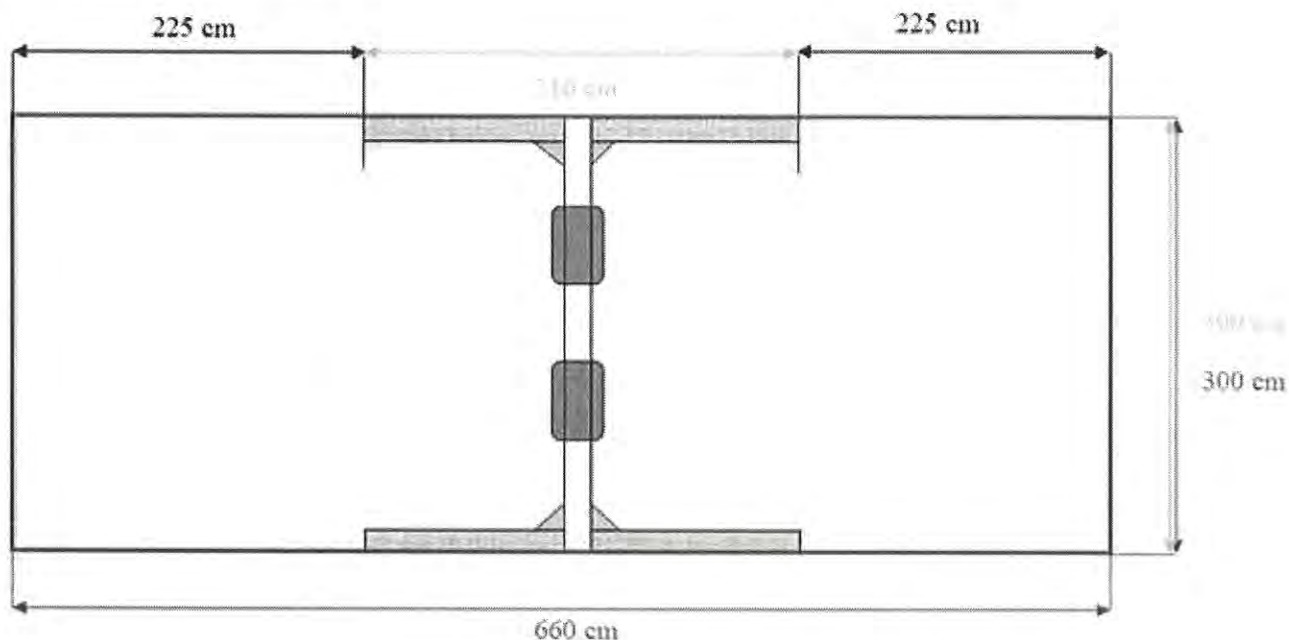

*Mária Kázmérová*

Rozmery zadutovania: 300 x 210 cm

Rozmery bezpečnostnej zóny: 300 x 660 cm

Klasická drevená závesná dvojhojdačka certifikovaná podľa EN 1176 pre ihriská určené na verejné použitie. Ako dopadová plocha postačuje udržiavaný trávnik – výška pádu do 1 metra.

**PARAMETRE:**

Celková nosnosť: 120 kg  
 Hmotnosť stavby: 102 kg  
 Podklad: udržiavaný trávnik  
 Výška voľného pádu: 99 cm  
 Použitý materiál: smrekové hranoly (10 x 10 cm steny)  
 Kotvenie: žiarovo-zinkované zemné vruty